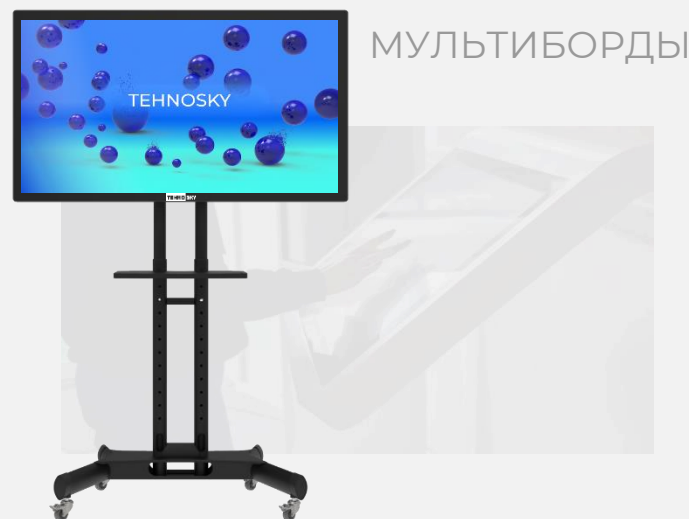

Антивандальный корпус

Высокая переносимость сильных нагрузок

Киоск самообслуживания TEHNO SKY BRAND
в сети магазинов «Соседи»

Киоск самообслуживания TEHNO SKY SMALL
для ОДО «Белтранском»

Также компания «Техно-Скай» производит